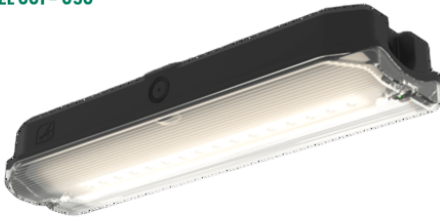

Code: AGLED/3M/BK

CARACTERÍSTICAS DEL PRODUCTO

- Emergencia LED de policarbonato
- Emergencia Autotest de serie
- La batería de litio LiFePO4 proporciona un consumo de energía mejorado, fiabilidad del producto y larga vida útil
- Distancia de visualización 18 metros
- Incluye leyenda autoadhesiva
- Entrada de cable de 20 mm en ambos laterales, extremos y y parte trasera
- La bandeja de engranajes de liberación rápida proporciona al instalador los medios para una instalación/mantenimiento más rápidos

INFORMACIÓN GENERAL

| | |
|-----------------------|-------------------|
| Potencia | 3W |
| Flujo Luminico | 130lm (Emergency) |
| Ángulo de Apertura | 130 |
| CRI | 80 |
| Temperatura de color | 6500K |
| Entrada | 220-240V |
| Temperatura operativa | 0°C - 40°C |
| SDCM | 6 |
| Peso | 0.48 kg |

INFORMACIÓN TÉCNICA

| | |
|-------------------------------------|-------------------------------------|
| Fuente de luz | LED |
| Color / Acabado | Negro |
| Ratio IP | IP66 |
| Ratio IK | IK08 |
| Protección | 2 |
| Interior / Exterior | Interior y exterior |
| Superficie / Empotrado / Suspendido | Techo, Empotrado, Superficie, Pared |
| Vida útil | L70 60,000h |
| Garantía (años) | 7 |
| Marcado CE | Si |