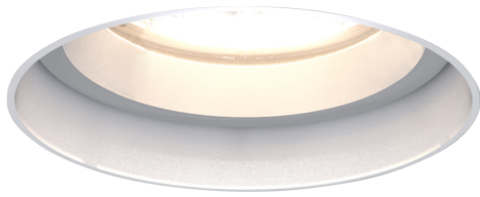

Categoría	Downlights
Soluciones	Terciario, Residencial, Retail
Especificación	Comercial

Edge GU10 Trimless IP65

Accesorio TRIMLESS para el downlight EDGE GU10 IP65

Code: AEFRD/TRIM

CARACTERÍSTICAS DEL PRODUCTO

- Accesorio trimless (producto suministrado sin lámpara)
- La construcción del deflector empotra el downlight proporcionando un ángulo de corte que garantiza el máximo control del deslumbramiento y confort visual
- Adecuado para las halógenas GU10 o lámparas LED estándar
- Anillo de retención de lámpara TWISTLOCK para facilitar el reemplazo de la lámpara
- El método de instalación proporciona una apariencia arquitectónica y moderna
- Los orificios para tornillos pretaladrados garantizan una instalación rápida y sencilla
- Incluye conector rápido para fácil instalación
- Opción para agregar lámparas GU10 inteligentes habilitadas para Bluetooth y WiFi

INFORMACIÓN GENERAL

Potencia	50W
Entrada	220-240V
Temperatura operativa	0°C - 25°C
Tamaño de corte	76mm
Peso	0.277 kg

INFORMACIÓN TÉCNICA

Fuente de luz	GU10
Color / Acabado	Blanco mate
Ratio IP	IP65
Ratio IK	IK06
Protección	1
Interior / Exterior	Interior
Superficie / Empotrado / Suspendido	Empotrado
Garantía (años)	5
Marcado CE	Sí
Diámetro	108 mm
Altura	122 mm

Categoría	Downlights
Soluciones	Terciario, Residencial, Retail
Especificación	Comercial

Edge GU10 Trimless IP65

Accesorio TRIMLESS para el downlight EDGE GU10 IP65

Code: AEFRD/TRIM

ACCESORIOS

AEFRISD

Soporte de aislamiento de Downlight EDGE GU10 IP65