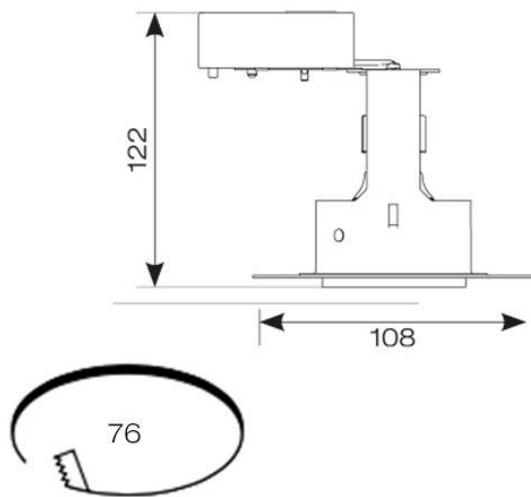

Edge GU10 Trimless IP65

Accesorio TRIMLESS para el downlight EDGE GU10 IP65

Code: AEFRD/TRIM

ACCESORIOS

AEFRISD

Soporte de aislamiento de Downlight EDGE GU10 IP65