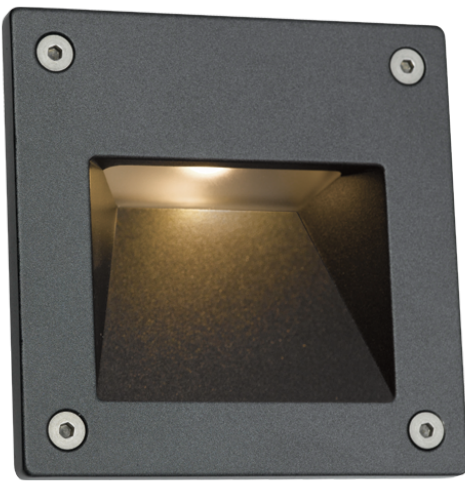

Categoría	Wall Lights
Soluciones	Terciario, Exterior, Residencial, Retail
Especificación	Comercial

Camini

Camini LED

Code: ACSQLEDWL

CARACTERÍSTICAS DEL PRODUCTO

- Luz de camino LED cuadrada compacta de bajo nivel con derrame de luz hacia abajo
- Se suministra con caja de instalación de plástico y con 1 metro de cable aislado de goma incorporado para facilitar la instalación
- Construcción de aluminio con acabado de pintura grafito
- No regulable

INFORMACIÓN GENERAL

Potencia	2
Flujo Luminico	80lm
lm/W	22lm/W
Ángulo de Apertura	70
CRI	80
Temperatura de color	3000K/4000K
Entrada	220-240V
Temperatura operativa	-20°C - 25°C
SDCM	3
Tamaño de corte	82.5x82.5mm
Peso	0.589 kg

INFORMACIÓN TÉCNICA

Fuente de luz	LED
Color / Acabado	Grafito
Ratio IP	IP65
Protección	1
Interior / Exterior	Exterior
Superficie / Empotrado / Suspendido	Empotrado
Garantía (años)	3
Marcado CE	Si
Altura	96 mm