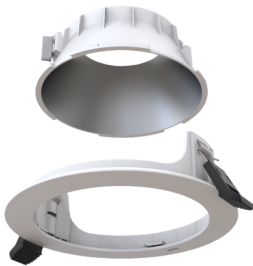

## Comfort

Reflector Cromado satinado y Bisel Blanco para COMFORT EVO

Code: ACOM0/TR/S/1

#### INFORMACIÓN TÉCNICA

**Color / Acabado** Cromado satinado  
**Garantía (años)** 5  
**Díámetro** 168 mm  
**Altura** 58.5 mm

<b>Categoría</b>	Downlights
<b>Soluciones</b>	Áreas auxiliares, Comercial, Educación, Sanidad, Terciario, Retail
<b>Especificación</b>	Performance

# Comfort

Reflector Cromado satinado y Bisel Blanco para COMFORT EVO

**Code:** ACOM0/TR/S/1