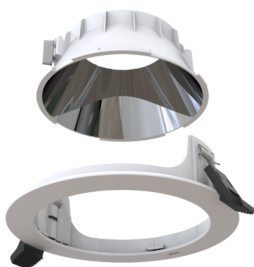

# Comfort

Reflector Cromado pulido y Bisel Blanco para COMFORT EVO

Code: ACOM0/TR/P/1

### INFORMACIÓN TÉCNICA

**Color / Acabado** Polished Chrome  
**Garantía (años)** 5  
**Díámetro** 168 mm  
**Altura** 58.5 mm

<b>Categoría</b>	Downlights
<b>Soluciones</b>	Áreas auxiliares, Comercial, Educación, Sanidad, Terciario, Retail
<b>Especificación</b>	Performance

# Comfort

Reflector Cromado pulido y Bisel Blanco para COMFORT EVO

**Code:** ACOM0/TR/P/1