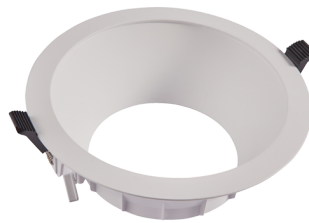

# Comfort EVO

Bisel y difusor Blanco  
Code: ACOM/TR/W/1

## CARACTERÍSTICAS DEL PRODUCTO

- Bisel y difusor Blanco COMFORT
- For use only with the Comfort EVO 1 and 2 fittings (ACOM1/1, ACOM2/1)

### INFORMACIÓN TÉCNICA

<b>Color / Acabado</b>	Blanco
<b>Interior / Exterior</b>	Interior
<b>Garantía (años)</b>	5
<b>Diámetro</b>	230 mm
<b>Altura</b>	75 mm

<b>Categoría</b>	Downlights
<b>Soluciones</b>	Áreas auxiliares, Comercial, Educación, Sanidad, Terciario, Retail
<b>Especificación</b>	Performance