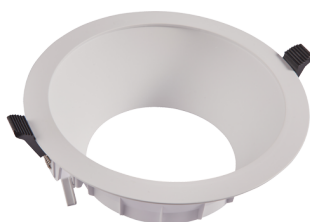

Categoría	Downlights
Soluciones	Áreas auxiliares, Comercial, Educación, Sanidad, Terciario, Retail
Especificación	Performance

Comfort

Bisel y difusor Blanco
Code: ACOM/TR/W/1

CARACTERÍSTICAS DEL PRODUCTO

- Bisel y difusor Blanco COMFORT
- For use only with the Comfort Evo fitting ACOM

INFORMACIÓN GENERAL

Peso 0.22

INFORMACIÓN TÉCNICA

Color / Acabado Blanco
Interior / Exterior Interior
Superficie / Empotrado / Suspendido Empotrado
Garantía (años) 5
Diámetro 230 mm
Altura 75 mm

Categoría	Downlights
Soluciones	Áreas auxiliares, Comercial, Educación, Sanidad, Terciario, Retail
Especificación	Performance

Comfort

Bisel y difusor Blanco
Code: ACOM/TR/W/1