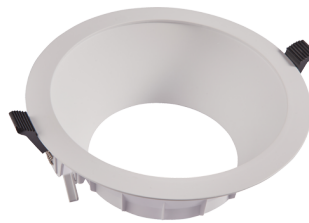

Categoría	Downlights
Soluciones	Áreas auxiliares, Comercial, Educación, Sanidad, Terciario, Retail
Especificación	Performance

Comfort

Bisel y difusor Blanco
Code: ACOM/TR/W/1

CARACTERÍSTICAS DEL PRODUCTO

- Bisel y difusor Blanco COMFORT
- For use only with the Comfort Evo fitting ACOM

INFORMACIÓN GENERAL

Peso	0.22
-------------	------

INFORMACIÓN TÉCNICA

Color / Acabado	Blanco
Interior / Exterior	Interior
Superficie / Empotrado / Suspendido	Empotrado
Garantía (años)	5
Diámetro	230 mm
Altura	75 mm

Categoría	Downlights
Soluciones	Áreas auxiliares, Comercial, Educación, Sanidad, Terciario, Retail
Especificación	Performance

Comfort

Bisel y difusor Blanco
Code: ACOM/TR/W/1