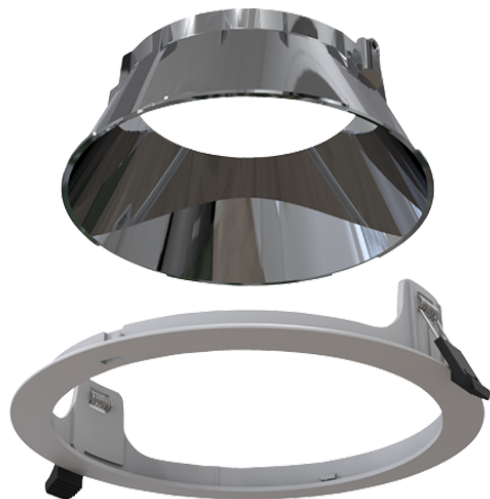

Soluciones Áreas auxiliares, Comercial, Educación, Sanidad, Terciario, Retail

Especificación Performance

Comfort

Reflector Cromado pulido y Bisel Blanco para COMFORT EVO

Code: ACOM/TR/P/1

CARACTERÍSTICAS DEL PRODUCTO

INFORMACIÓN TÉCNICA

Color / Acabado	Polished Chrome
Garantía (años)	5

Soluciones Áreas auxiliares, Comercial, Educación, Sanidad,
Terciario, Retail

Especificación Performance

Comfort

Reflector Cromado pulido y Bisel Blanco para COMFORT EVO