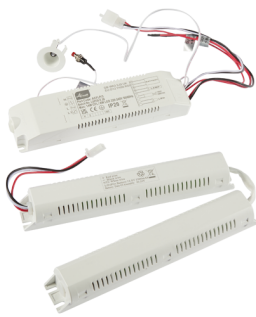

Categoría	Emergency
Soluciones	Áreas auxiliares, Comercial, Educación, Sanidad, Terciario, Industrial, Retail
Especificación	Performance

LED Emergency Lighting Pack

Kit de iluminación de emergencia LED - mantenido/no mantenido

Code: ACFLP/3

CARACTERÍSTICAS DEL PRODUCTO

- Kit de iluminación de emergencia
- Proporcionará una duración de 3 horas
- Diámetro de corte de 55 mm

INFORMACIÓN GENERAL

Entrada	220-240V
Temperatura operativa	0°C - 40°C
Peso	0.945 kg

INFORMACIÓN TÉCNICA

Color / Acabado	Blanco
Ratio IP	IP20
Protección	1
Interior / Exterior	Interior
Superficie / Empotrado / Suspendido	Empotrado
Garantía (años)	5
Marcado CE	Sí
Altura	33 mm

Categoría	Emergency
Soluciones	Áreas auxiliares, Comercial, Educación, Sanidad, Terciario, Industrial, Retail
Especificación	Performance