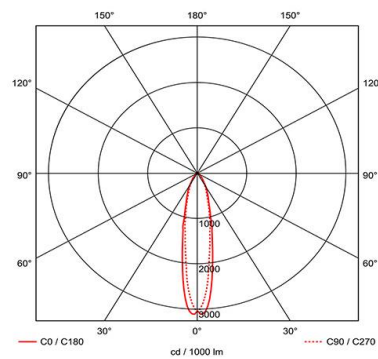

Beacon Adjustable Downlight de emergencia

Downlight LED Beacon de Emergencia Ajustable 5W No mantenida

Code: ABLED/3NM

SPARES

ASBP/9/LI/2

3.2V 5500mAh LiFePO4 Battery - ABFLED, ABLED, AMED