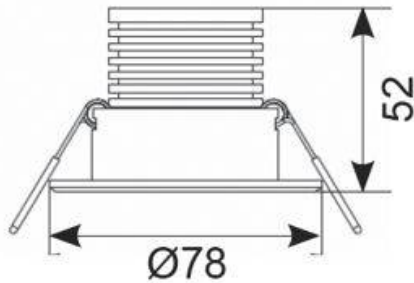

Beacon Adjustable Downlight de emergencia

Downlight LED Beacon de Emergencia Ajustable 5W No mantenida

Code: ABLED/3NM

SPARES

ASBP/9/LI

3.2V 5500mAh-5 Li-FePO4 Replacement Battery