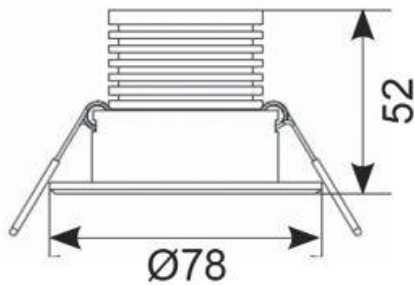

Beacon Adjustable Downlight de emergencia

Downlight LED Beacon de Emergencia Ajustable 5W No mantenida

Code: ABLED/3NM

SPARES

ASBP/9/LI/2

3.2V 5500mAh LiFePO4 Battery - ABFLED, ABLED, AMED