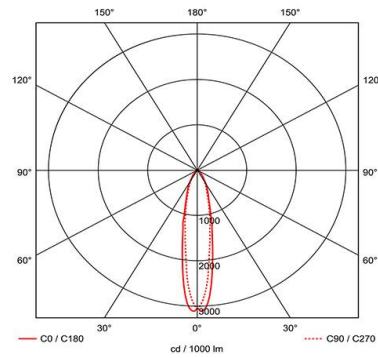

Beacon Adjustable Downlight de emergencia

Downlight LED Beacon de Emergencia Ajustable 5W No mantenida

Code: ABLED/3NM

SPARES

ASBP/9/LI

3.2V 5500mAh-5 Li-FePO4 Replacement Battery