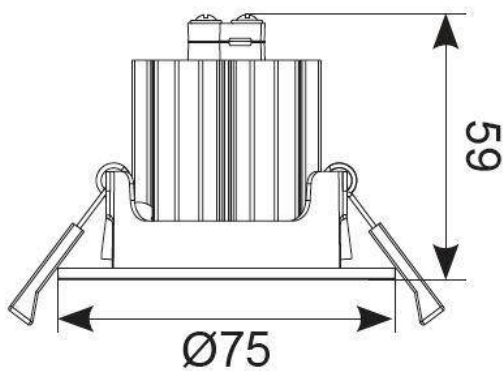

Beacon Fijo Downlight de emergencia

Downlight LED Beacon de Emergencia Fijo 5W No mantenida

Code: ABFLED/3NM

SPARES

ASBP/9/LI/2

3.2V 5500mAh LiFePO4 Battery - ABFLED, ABLED, AMED