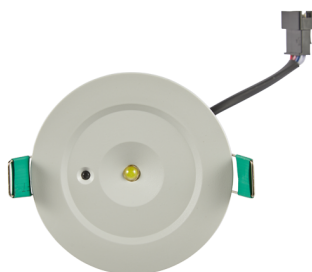

Categoría	Emergency
Soluciones	Áreas auxiliares, Comercial, Educación, Sanidad, Terciario, Industrial, Retail
Especificación	Performance

Beacon Fijo Downlight de emergencia

Downlight LED Beacon de Emergencia Fijo 5W No mantenida

Code: ABFLED/3NM

CARACTERÍSTICAS DEL PRODUCTO

- Downlight LED Fijo de policarbonato no mantenida
- Emergencia Autotest
- Autotest de serie
- Salida de emergencia de 3 horas
- El LED de alimentación y de carga verde se incorporan discretamente dentro de la cabeza

INFORMACIÓN GENERAL

Potencia	2.5W
Flujo Luminico	270lm (Emergency)
Ángulo de Apertura	120
CRI	70
Temperatura de color	6000-7000K
Entrada	220-240V
Temperatura operativa	0°C - 40°C
SDCM	6
Tamaño de corte	60-65mm
Peso	0.4 kg

INFORMACIÓN TÉCNICA

Fuente de luz	LED
Color / Acabado	Blanco
Ratio IP	IP20
Ratio IK	IK08
Protección	1
Interior / Exterior	Interior
Superficie / Empotrado / Suspendido	Empotrado
Garantía (años)	7
Marcado CE	Sí
Diámetro	75 mm
Altura	59 mm