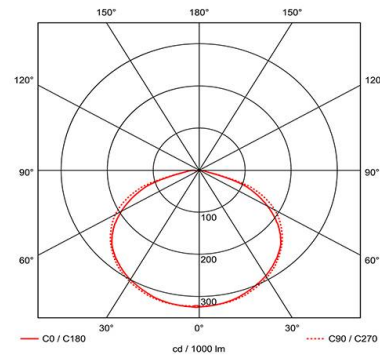

Beacon Fijo Downlight de emergencia

Downlight LED Beacon de Emergencia Fijo 5W No mantenida

Code: ABFLED/3NM

SPARES

ASBP/9/LI/2

3.2V 5500mAh LiFePO4 Battery - ABFLED, ABLED, AMED