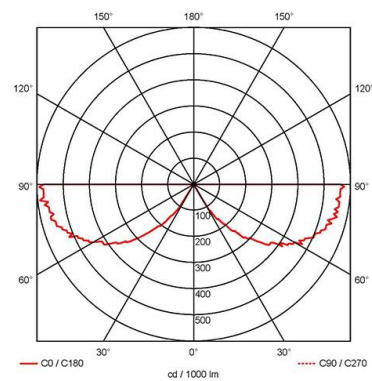

ACCESORIOS

AADL/3M/BLK	Señal de salida ADLER 2W mantenida/no mantenida Negra
AADL/3M/W	Señal de salida ADLER 2W mantenida/no mantenida Blanca