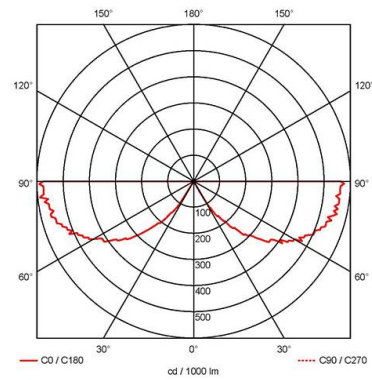

ACCESORIOS

AADL/3M/BLK	Señal de salida ADLER 2W mantenida/no mantenida Negra
AADL/3M/W	Señal de salida ADLER 2W mantenida/no mantenida Blanca