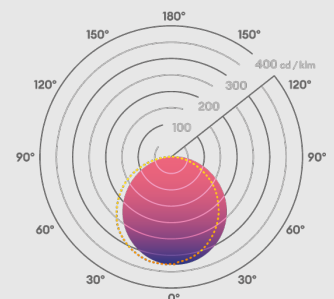

Beam angle:

Ø275mm

68mm