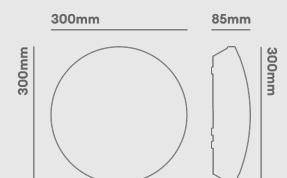

Installation Information

Input	220-240V AC
Maximum Ambient Temperature	-20°C - 40°C
Weight	850g
Inrush Current	10A 50ms
Construction Material	ABS housing PC diffuser
UK Bathroom Zone	2
Electric Class (1, 2, 3)	2
Install Connector Type	4 ways, push-fit
Mounting Options	Ceiling & wall
Power Factor	0.9

Photometrics @ 25°C

Product Code	Finish	Type	Beam	W	Colour	lm	lm/W	lx@1m	EM lm	Energy
WL9527SCS	White	Standard	115°	18W	3000K	2100	116	695	-	AGD
					4000K	2150	119	712	-	
					6500K	2150	119	712	-	
				27W	3000K	3100	114	695	-	
					4000K	3200	118	712	-	
					6500K	3200	118	712	-	
WL9527ECS	White	Emergency	115°	18W	3000K	2100	116	695	120	AGD
					4000K	2150	119	712	120	
					6500K	2150	119	712	120	
				27W	3000K	3100	114	695	120	
					4000K	3200	118	712	120	
					6500K	3200	118	712	120	
WL9527MCS	White	Microwave sensor	115°	15W	3000K	1650	110	546	-	AGD
					4000K	1750	116	579	-	
					6500K	1750	116	579	-	
				25W	3000K	2800	112	546	-	
					4000K	3000	120	579	-	
					6500K	3000	120	579	-	
WL9527CCS	White	Emergency Microwave sensor	115°	15W	3000K	1650	110	546	120	AGD
					4000K	1750	116	579	120	
					6500K	1750	116	579	120	
				25W	3000K	2800	112	546	120	
					4000K	3000	120	579	120	
					6500K	3000	120	579	120	
WL9527SCSB	Black	Standard	115°	18W	3000K	2100	116	695	-	AGD
					4000K	2150	119	712	-	
					6500K	2150	119	712	-	
				27W	3000K	3100	114	695	-	
					4000K	3200	118	712	-	
					6500K	3200	118	712	-	
WL9527ECBS	Black	Emergency	115°	18W	3000K	2100	116	695	120	AGD
					4000K	2150	119	712	120	
					6500K	2150	119	712	120	
				27W	3000K	3100	114	695	120	
					4000K	3200	118	712	120	
					6500K	3200	118	712	120	
WL9527MCSB	Black	Microwave sensor	115°	15W	3000K	1650	110	546	-	AGD
					4000K	1750	116	579	-	
					6500K	1750	116	579	-	