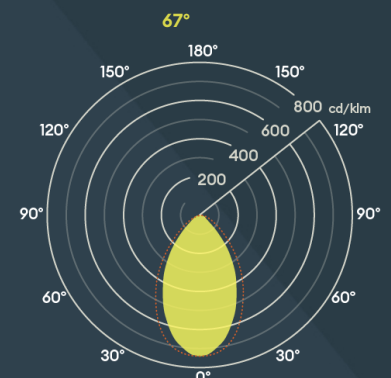

### Photometrics @ 25°C

Product Code	Finish	Type	Beam	W	Colour	lm	lm/W	EM lm	Energy	
LPLWID	White RAL9003	DALI-2 dimmable	67°	21W	3000K	2650	125	-	AIGC	
					3500K	2750	130	-		
					4000K	2650	125	-		
					3000K	3750	125	-		
					31W	3500K	4000	130		-
					4000K	3900	125	-		
LPLWIDES	White RAL9003	DALI-2 Self-Test Emergency	67°	21W	3000K	2650	125	250	AIGC	
					3500K	2750	130	250		
					4000K	2650	125	250		
					3000K	3750	125	250		
					31W	3500K	4000	130		250
					4000K	3900	125	250		
LPLBID	Matt black RAL9017	DALI-2 dimmable	67°	21W	3000K	2300	110	-	AIGC	
					3500K	2400	115	-		
					4000K	2300	110	-		
					3000K	3300	110	-		
					31W	3500K	3550	115		-
					4000K	3400	110	-		
LPLBIDES	Matt black RAL9017	DALI-2 Self-Test Emergency	67°	21W	3000K	2300	110	250	AIGC	
					3500K	2400	115	250		
					4000K	2300	110	250		
					3000K	3300	110	250		
					31W	3500K	3550	115		250
					4000K	3400	110	250		