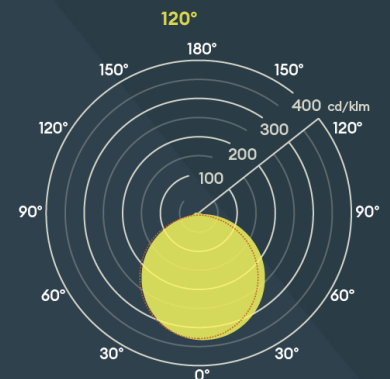

### FEATURES

<b>IP rating</b>	IP67
<b>IK rating</b>	IK08
<b>CSP Switchable</b>	Single CCT
<b>Dimmable Option</b>	Driver dependent
<b>LED Lifetime</b>	L70 60,000h
<b>Colour Rendering Index</b>	CRI>80
<b>Colour Consistency</b>	SDCM3
<b>Self-Adhesive Backing</b>	False
<b>Bespoke Lengths</b>	No
<b>Strip type</b>	Top bending

### PHOTOMETRICS @ 25°C

Product code	Type	W	Colour	Beam	lm	lm/W	Lx @ 1m	Energy
LSNT7327030	3m reel 6.5W/m Top Bend	6.5W/m	2700K	120°	510	78	152	
LSNT7330030	3m reel 6.5W/m Top Bend	6.5W/m	3000K	120°	520	80	156	
LSNT7340030	3m reel 6.5W/m Top Bend	6.5W/m	4000K	120°	530	81	159	
LSNT7330050	5m reel 6.5W/m Top Bend	6.5W/m	3000K	120°	520	80	156	
LSNT7340050	5m reel 6.5W/m Top Bend	6.5W/m	4000K	120°	530	81	159	
LSNT7327100	10m reel 6.5W/m Top Bend	6.5W/m	2700K	120°	510	78	152	
LSNT7330100	10m reel 6.5W/m Top Bend	6.5W/m	3000K	120°	520	80	156	
LSNT7340100	10m reel 6.5W/m Top Bend	6.5W/m	4000K	120°	530	81	159	
LSNT7540030	3m reel 9.6W/m Top Bend	9.6W/m	4000K	120°	792	82	230	
LSNT7530050	5m reel 9.6W/m Top Bend	9.6W/m	3000K	120°	780	81	227	