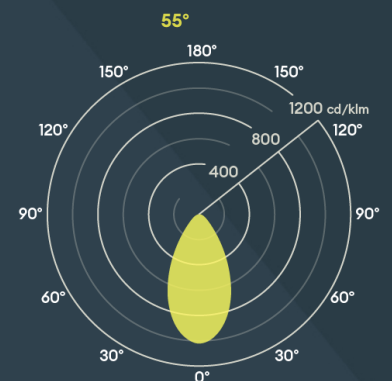

Photometrics @ 25°C

Product Code	Finish	Type	Beam	W	Colour	lm	lm/W	lx@1m	EM lm	Energy
DLE5245500	Bezel sold separately	Switchable wattage & switchable CCT	55°	5W	2700K	550	110	554	140	
					3000K	650	130	654	155	
					4000K	650	130	654	155	
					2700K	750	107	554		
					3000K	850	121	654		
					4000K	850	121	654		
DLE5245500E M	Bezel sold separately		55°	5W	2700K	550	110	554	140	
					3000K	650	130	654	155	
					4000K	650	130	654	155	
					2700K	750	107	554		
					3000K	850	121	654		
					4000K	850	121	654		