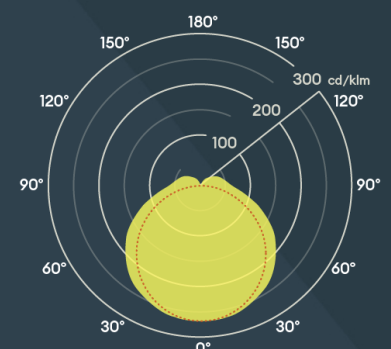

Photometrics @ 25°C

Product Code	Finish	Type	Beam	W	Colour	lm	lm/W	EM lm	Energy						
BT5NES	White	On-Off Self Test Emergency	120°	28W	4000K	4200	150	230							
					5700K	4200	150	230							
					38W	3000K	5320	140		230					
						4000K	5700	150		230					
					48W	5700K	5700	150		230					
						3000K	6720	140		230					
				56W	4000K	7200	150	230							
					5700K	7200	150	230							
					33W	3000K	7840	140		230					
						4000K	8400	150		230					
					BT6NES	White	On-Off Self Test Emergency	120°		45W	3000K	8400	150	230	
											5700K	8400	150	230	
56W	3000K	8400	150	200											
	4000K	8400	150	200											
67W	3000K	9380	140	200											
	4000K	10050	150	200											
BT4NM	White	On-Off Microwave	120°	18W	3000K	2590	144	240							
					4000K	2775	154	240							

BEAM ANGLE: 120°