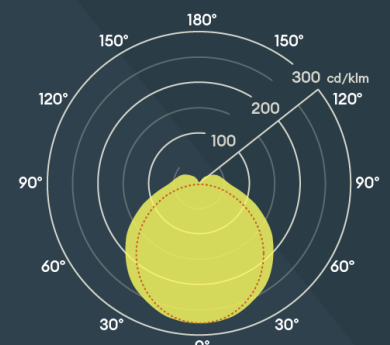

Photometrics @ 25°C

Product Code	Finish	Type	Beam	W	Colour	lm	lm/W	EM lm	Energy
BT6NMEM	White	On-Off Microwave Manual Test Emergency	120°	67W	5700K	10050	150	200	
				18W	3000K	2590	144	240	
				4000K	2775	154	240		
BT4NMEM	White	On-Off Microwave Self Test Emergency	120°	25W	3000K	3500	144	240	
				4000K	3750	154	240		
				5700K	3750	154	240		
				31W	3000K	4340	144	240	
				4000K	4650	154	240		
				5700K	4650	154	240		
				37W	3000K	5180	144	240	
				4000K	5550	154	240		
				5700K	5550	154	240		
BT5NMEM	White	On-Off Microwave Self Test Emergency	120°	28W	3000K	3920	140	230	
				4000K	4200	150	230		
				5700K	4200	150	230		
				38W	3000K	5320	140	230	
				4000K	5700	150	230		
				5700K	5700	150	230		
				48W	3000K	6720	140	230	
				4000K	7200	150	230		
				5700K	7200	150	230		
56W	3000K	7840	140	230					

BEAM ANGLE: 120°