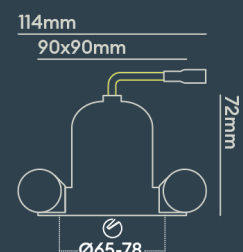

PATENT: **GB2576385 EP3648256 HK40014447**

BEAM ANGLE: **50°**