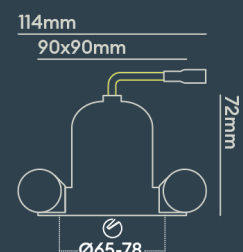

PATENT: **GB2576385 EP3648256 HK40014447**

BEAM ANGLE: **24°**