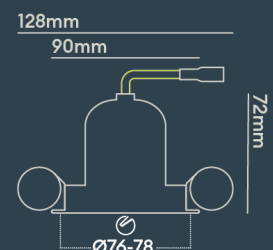

PATENT: **GB2576385 EP3648256 HK40014447**

BEAM ANGLE: **24°**