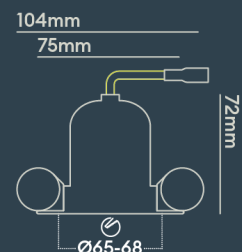

PATENT: **GB2576385 EP3648256 HK40014447**

BEAM ANGLE: **15°**