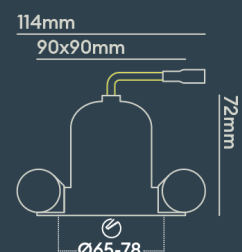

PATENT: **GB2576385 EP3648256 HK40014447**

BEAM ANGLE: **15°**