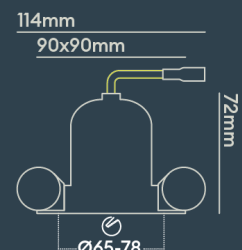

## PHOTOMETRICS @ 25°C

Product code	Finish	Type	W	Colour	Beam	lm	lm/W	Lx @ 1m	Energy
<b>BDB12F40WDI</b>	Matt black RAL9017	Square bezel	9.0W	4000K	50°	850	94	1400	
<b>BDB12F40WMI</b>	Matt black RAL9017	Square bezel	9.0W	4000K	50°	850	94	1400	
<b>BDB12F40WVI</b>	Matt black RAL9017	Square bezel	9.0W	4000K	50°	850	94	1400	
<b>BDL02F27MDI</b>	Matt white RAL9003	Square bezel	9.0W	2700K	24°	850	94	3350	
<b>BDL02F27MMI</b>	Matt white RAL9003	Square bezel	9.0W	2700K	24°	850	94	3350	
<b>BDL02F27MVI</b>	Matt white RAL9003	Square bezel	9.0W	2700K	24°	850	94	3350	
<b>BDL02F27NDI</b>	Matt white RAL9003	Square bezel	9.0W	2700K	15°	850	94	7214	
<b>BDL02F27NMI</b>	Matt white RAL9003	Square bezel	9.0W	2700K	15°	850	94	7214	
<b>BDL02F27NVI</b>	Matt white RAL9003	Square bezel	9.0W	2700K	15°	850	94	7214	
<b>BDL02F27WDI</b>	Matt white RAL9003	Square bezel	9.0W	2700K	50°	850	94	1350	

## WIRING INFORMATION

01604 495 151

sales@collingwoodgroup.com

collingwoodlighting.com

BEAM ANGLE: **24°**

**COLLINGWOOD**  
LIGHTING