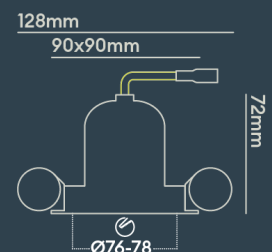

BEAM ANGLE: **24°**