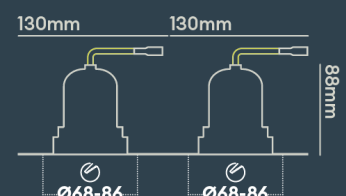

BEAM ANGLE: **24°**