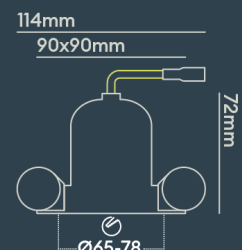

PATENT: **GB2576385 EP3648256 HK40014447**

BEAM ANGLE: **50°**