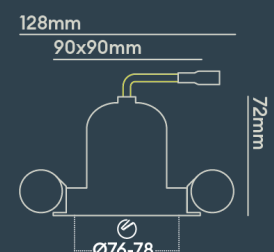

BEAM ANGLE: **15°**