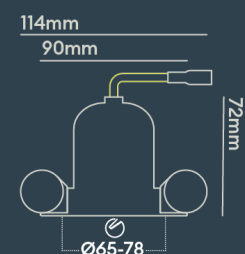

PHOTOMETRICS @ 25°C

Product code	Finish	Type	W	Colour	Beam	lm	lm/W	Lx @ 1m	Energy
BDB10F28MMI	Matt black RAL9017	Black Baffle Slim Round Bezel	10W	1800K - 3000K	24°	600	60	3148	
BDB10F28WM	Matt black RAL9017	Black Baffle Slim Round Bezel	10W	1800K - 3000K	45°	600	60	1147	
BDB10F28WMI	Matt black RAL9017	Black Baffle Slim Round Bezel	10W	1800K - 3000K	45°	600	60	1147	
BDB11A28MM	Matt black RAL9017	Black Baffle Round Bezel	10W	1800K - 3000K	24°	600	60	3148	
BDB11A28WM	Matt black RAL9017	Black Baffle Round Bezel	10W	1800K - 3000K	45°	600	60	1147	
BDB11F28MM	Matt black RAL9017	Black Baffle Round Bezel	10W	1800K - 3000K	24°	600	60	3148	
BDB11F28MMI	Matt black RAL9017	Black Baffle Round Bezel	10W	1800K - 3000K	24°	600	60	3148	
BDB11F28WM	Matt black RAL9017	Black Baffle Round Bezel	10W	1800K - 3000K	45°	600	60	1147	
BDB11F28WMI	Matt black RAL9017	Black Baffle Round Bezel	10W	1800K - 3000K	45°	600	60	1147	
BDB12A28MM	Matt black RAL9017	Black Baffle Square Bezel	10W	1800K - 3000K	24°	600	60	3148	

Energy rating is a reflection of the LED light source.