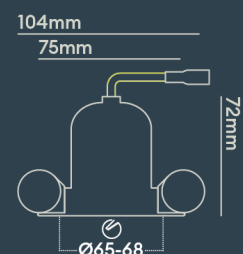

PATENT: **GB2576385 EP3648256 HK40014447**

BEAM ANGLE: **50°**