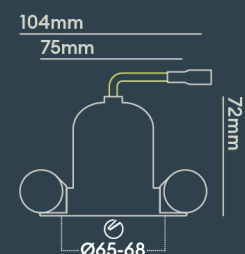

PATENT: **GB2576385 EP3648256 HK40014447**

BEAM ANGLE: **50°**