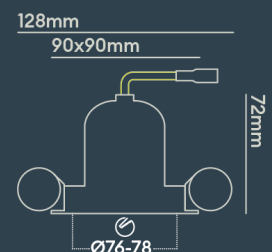

BEAM ANGLE: 15°