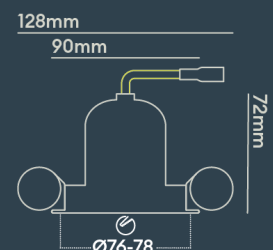

BEAM ANGLE: **50°**