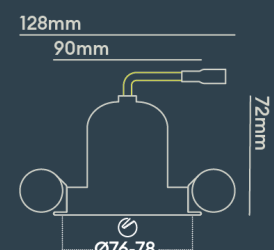

PATENT: **GB2576385 EP3648256 HK40014447**

BEAM ANGLE: **24°**