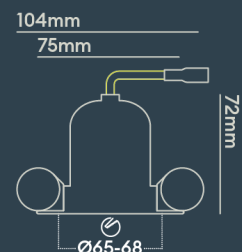

PATENT: **GB2576385 EP3648256 HK40014447**

BEAM ANGLE: **24°**